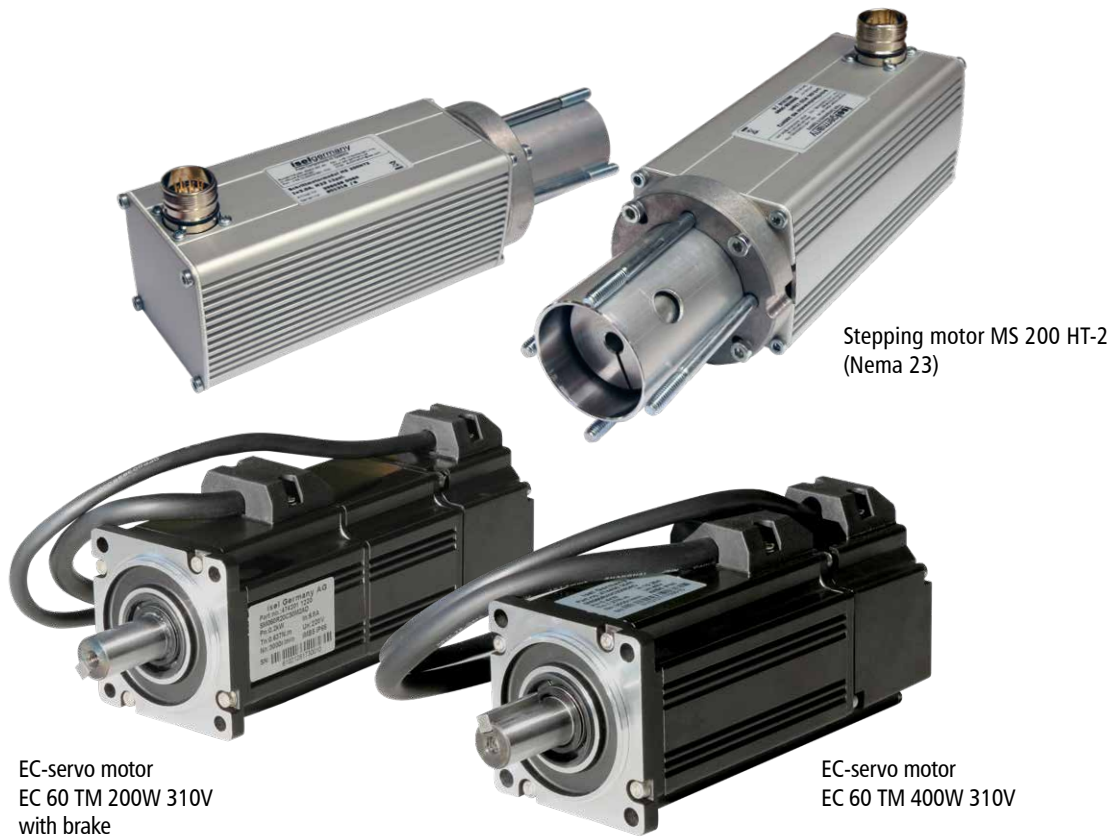

## Engine modules

### ile 20/20

Direct drive	Part No.	Part No. equipped with brake	1-axis controller	Multi-axis controller	Motor cable Controller	Motor cable Control cabinet	Encoder line
EC-servo motor EC 60 TM (200W, 48V, 8-pole)	396421 006015	396421 026015	MC 1-20	iCU-EC / iPU-EC	392759 XX00	392760 XX00	392740 XX00
EC-servo motor EC 60 TM (200W, 310V, 8-pole)	396421 007015	396421 027015	MC 1-40	iCU-EC / iPU-EC	392759 XX00	392305 XX00	392740 XX00
EC-servo motor EC 60 TM (400W, 48V, 8-pole)	396440 008015	396440 028015	MC 1-20	iCU-EC / iPU-EC		392303 XX00	392740 XX00
EC-servo motor EC 60 TM (400W, 310V, 8-pole)	396440 007015	396440 027015	MC 1-40	iCU-EC / iPU-EC	392759 XX00	392305 XX00	392740 XX00
EC-servo motor EC 80 TM (750W, 310V, 8-pole)	396475 007015	396475 027015	MC 1-40	iCU-EC / iPU-EC	392759 XX00	392305 XX00	392740 XX00

Integrated drive	Part No.	Part No. equipped with brake	1-axis controller	Multi-axis controller	Motor cable Controller	Motor cable Control cabinet	Encoder line
EC-servo motor EC 60 TM (200W, 48V, 8-pole)	396421 1060	396421 1260	MC 1-20	iCU-EC / iPU-EC	392759 XX00	392760 XX00	392740 XX00
EC-servo motor EC 60 TM (200W, 310V, 8-pole)	396421 1070	396421 1270	MC 1-40	iCU-EC / iPU-EC	392307 XX00	392305 XX00	392740 XX00
EC-servo motor EC 60 TM (400W, 48V, 8-pole)	396440 1080	396440 1280	MC 1-20	iCU-EC / iPU-EC		392303 XX00	392740 XX00
EC-servo motor EC 60 TM (400W, 310V, 8-pole)	396440 1070	396440 1270	MC 1-40	iCU-EC / iPU-EC	392307 XX00	392305 XX00	392740 XX00